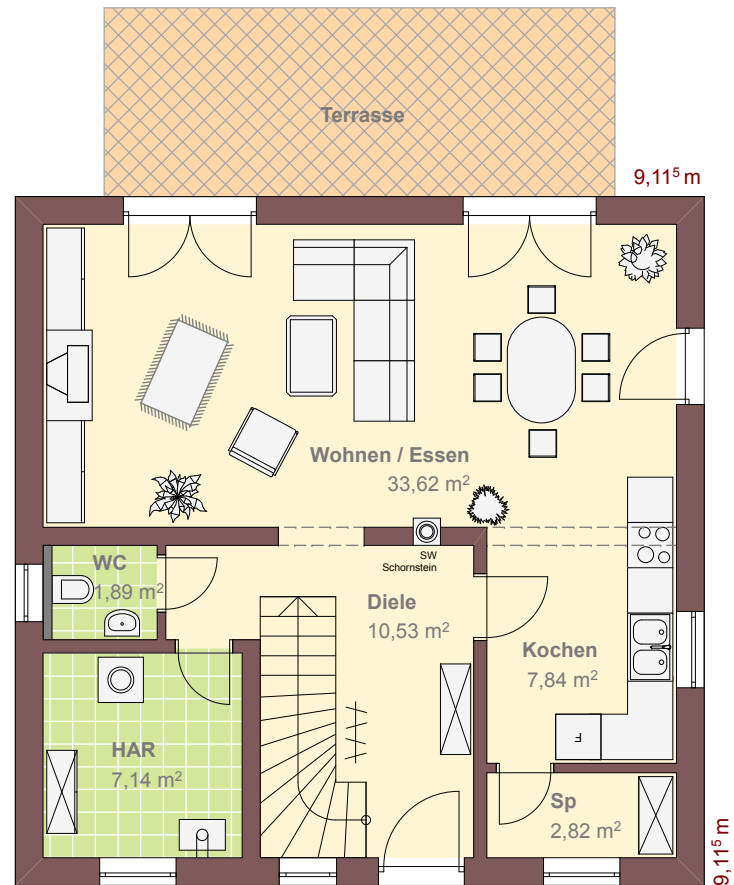

Haus Elena

Dachneigung
Kniestock
Wohn- und Nutzfläche
Außenabmessung

25°
nein, volles Obergeschoss
ca. 125 m²
9,11⁵ x 9,11⁵ m

Erdgeschoss