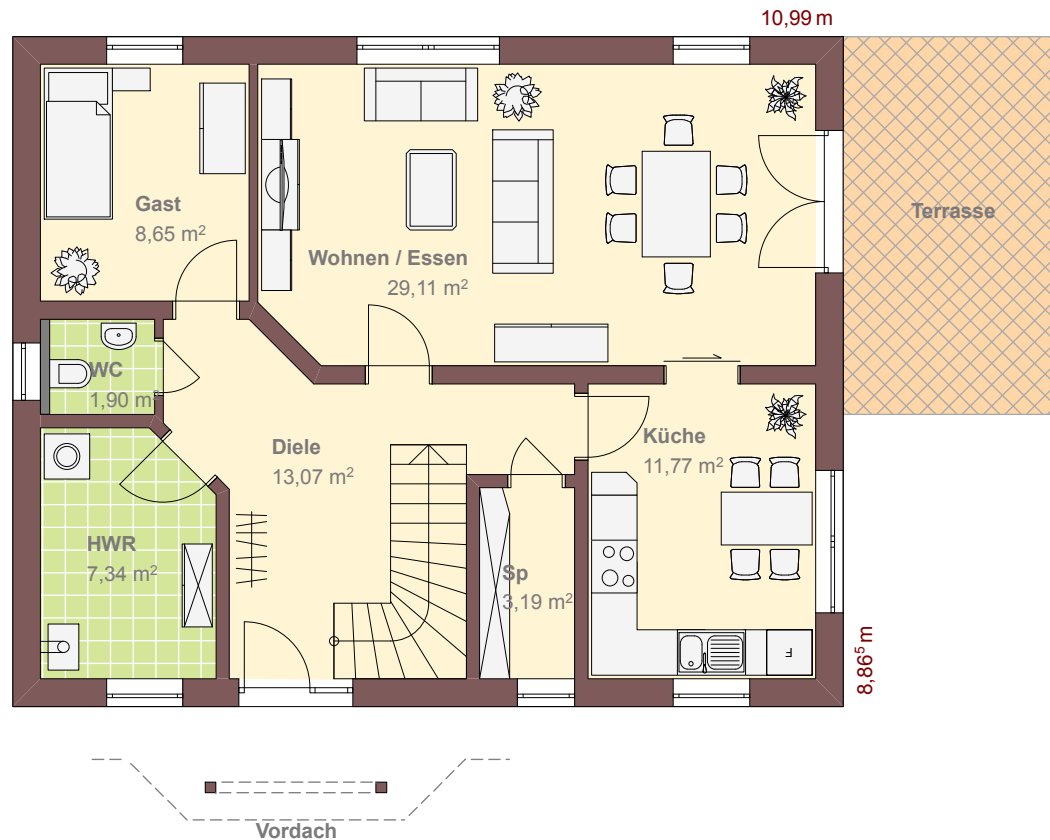

Haus Tina

Dachneigung
Kniestock
Wohn- und Nutzfläche
Außenabmessung

45°
90 cm
ca. 144 m²
10,99 x 8,86⁵ m

Erdgeschoss