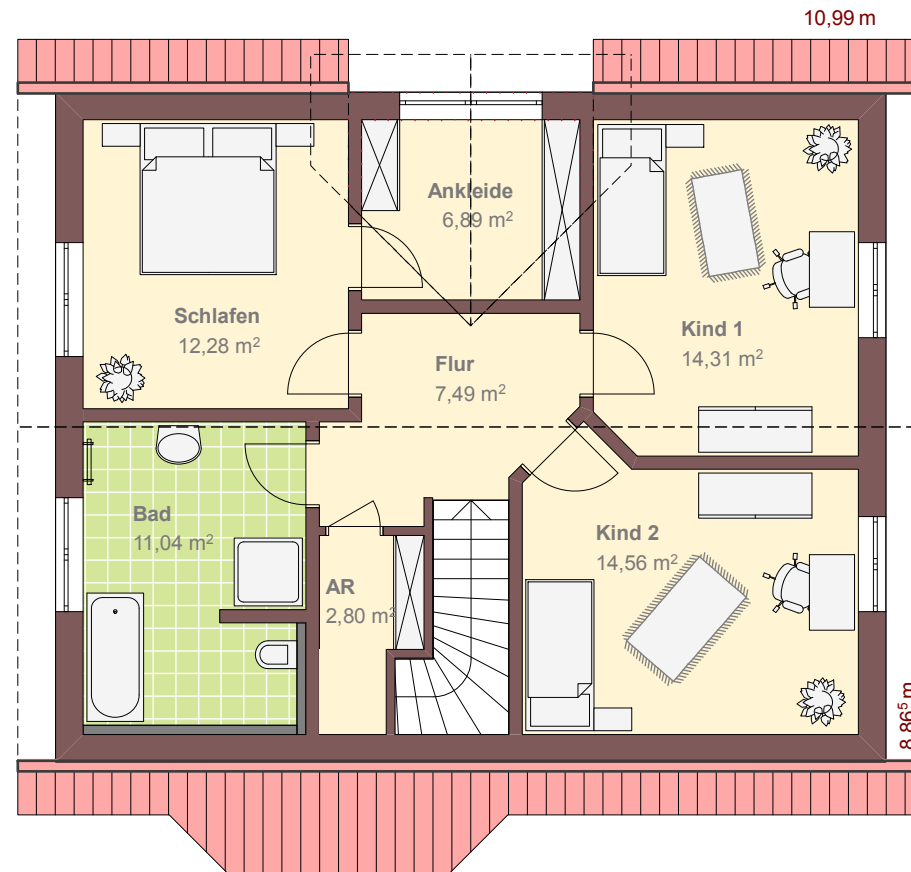

## Haus Tina

Dachneigung  
Kniestock  
Wohn- und Nutzfläche  
Außenabmessung

45°  
90 cm  
ca. 144 m<sup>2</sup>  
10,99 x 8,86<sup>5</sup> m

## Dachgeschoss