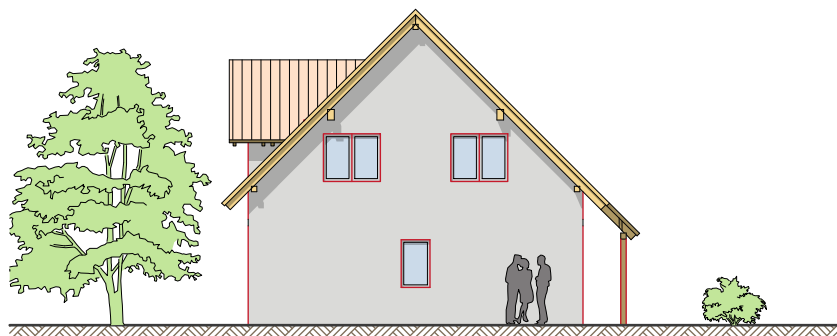

Haus Tina

Dachneigung 45°
Kniestock 90 cm
Wohn- und Nutzfläche ca. 144 m²
Außenabmessung 10,99 x 8,86⁵ m

Ansichten