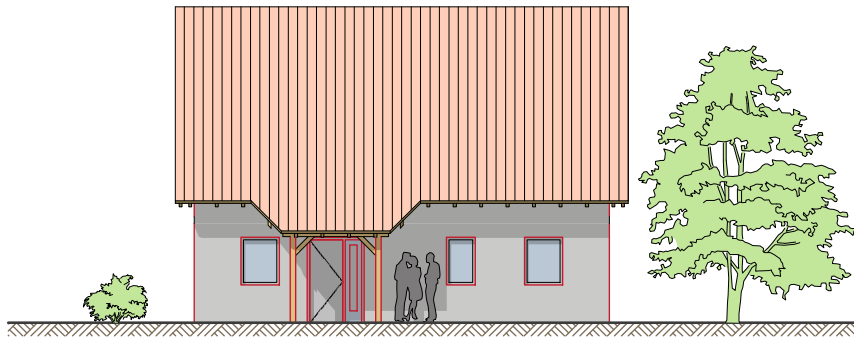

Haus Tina

Dachneigung 45°
Kniestock 90 cm
Wohn- und Nutzfläche ca. 144 m²
Außenabmessung 10,99 x 8,86⁵ m

Ansichten