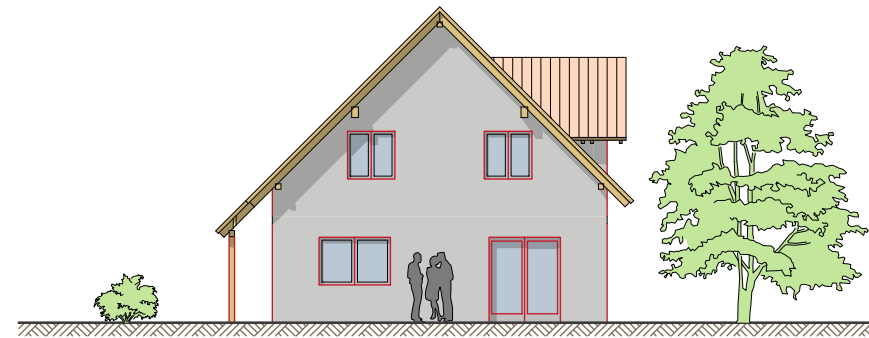

Haus Tina

Dachneigung 45°
Kniestock 90 cm
Wohn- und Nutzfläche ca. 144 m²
Außenabmessung 10,99 x 8,86⁵ m

Ansichten