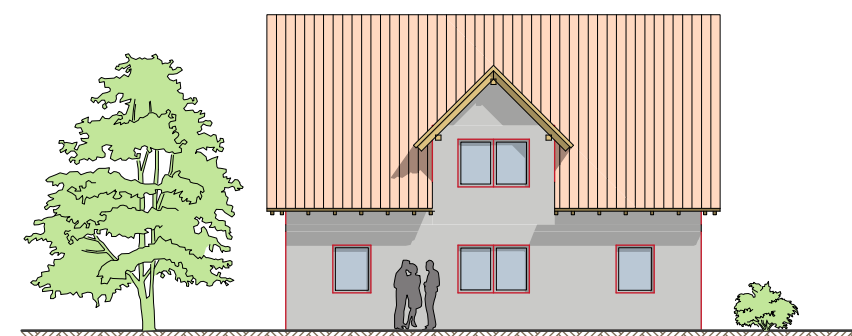

Haus Tina

Dachneigung 45°
Kniestock 90 cm
Wohn- und Nutzfläche ca. 144 m²
Außenabmessung 10,99 x 8,86⁵ m

Ansichten