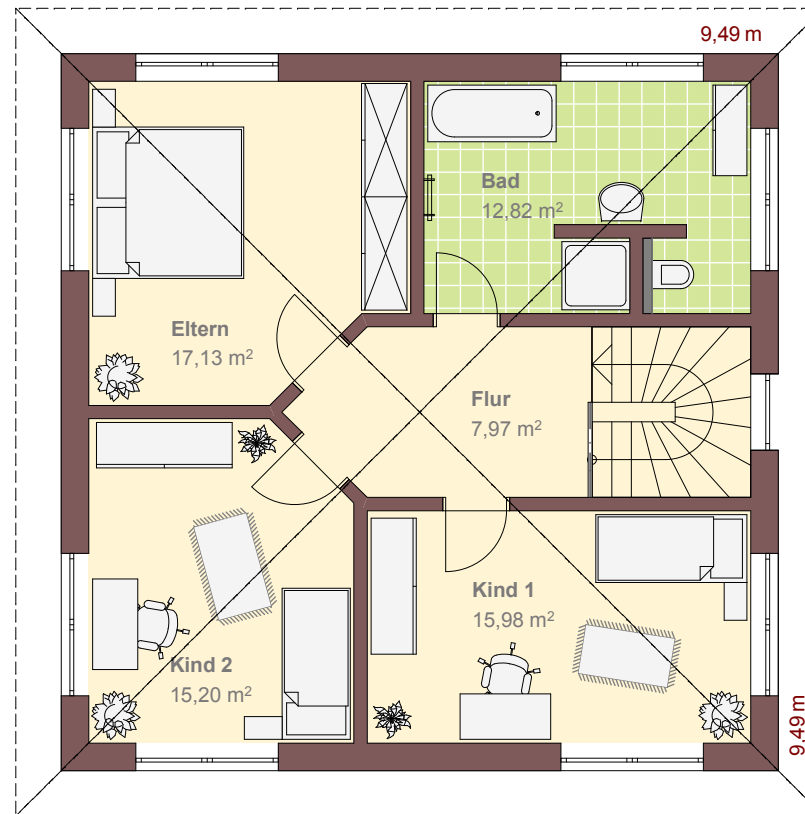

Haus Susanne

Dachneigung
Kniestock
Wohn- und Nutzfläche
Außenabmessung

24°
nein, voller Obergeschoss
ca. 136 m²
9,49 x 9,49 m

Obergeschoss