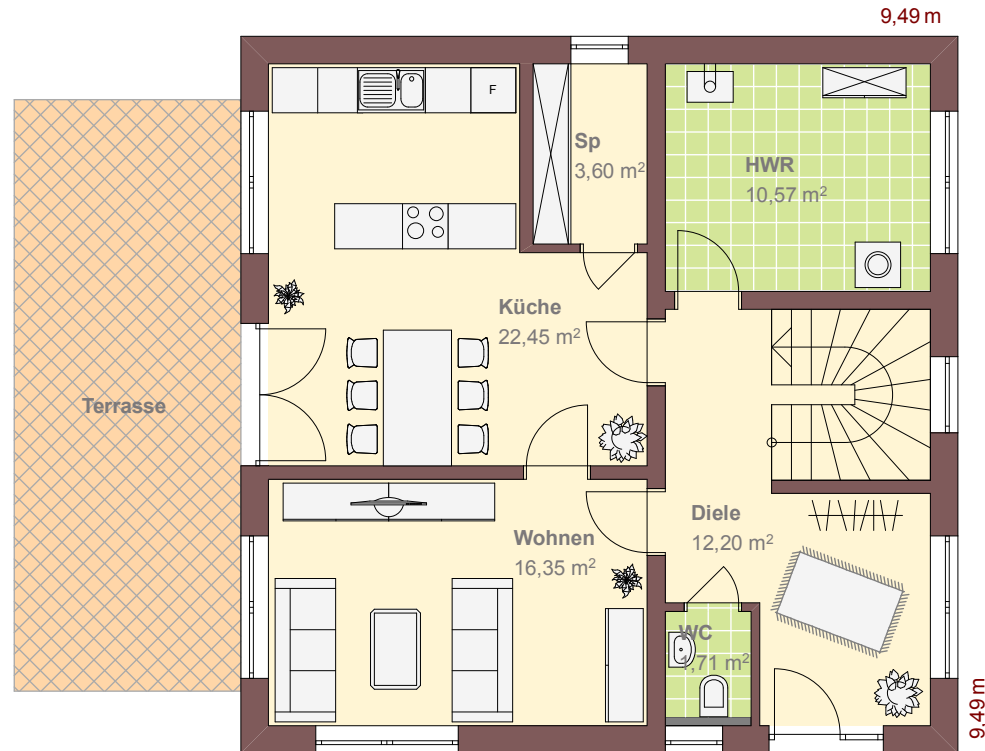

# Haus Susanne

Dachneigung  
Kniestock  
Wohn- und Nutzfläche  
Außenabmessung

24°  
nein, voller Obergeschoss  
ca. 136 m<sup>2</sup>  
9,49 x 9,49 m

## Erdgeschoss