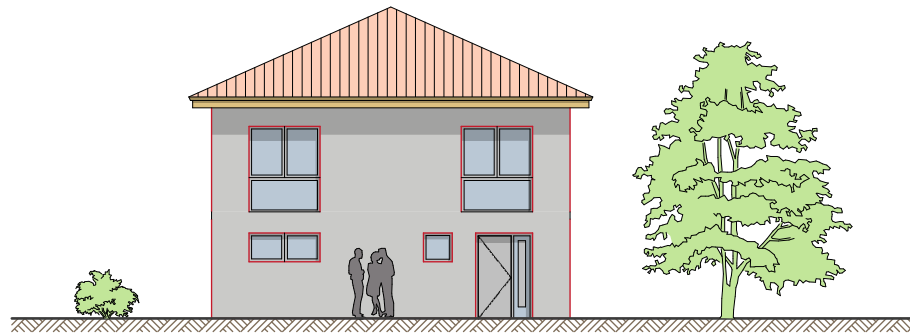

Haus Susanne

Dachneigung
Kniestock
Wohn- und Nutzfläche
Außenabmessung

24°
nein, voller Obergeschoss
ca. 136 m²
9,49 x 9,49 m

Ansichten