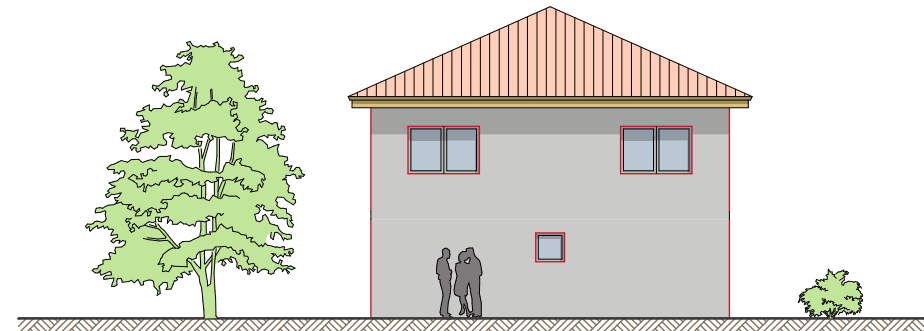

Haus Susanne

Dachneigung
Kniestock
Wohn- und Nutzfläche
Außenabmessung

24°
nein, voller Obergeschoss
ca. 136 m²
9,49 x 9,49 m

Ansichten