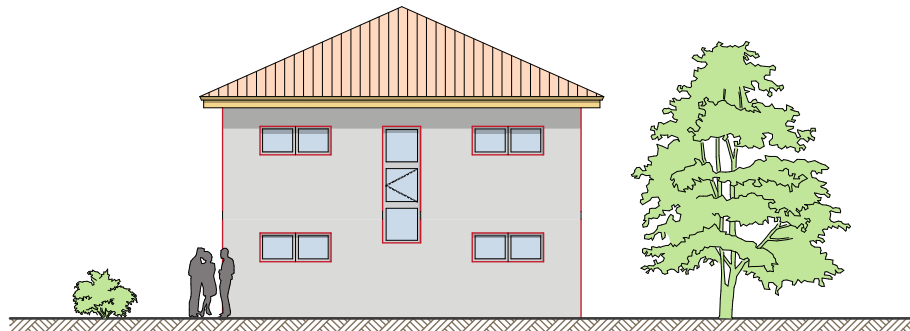

Haus Susanne

Dachneigung
Kniestock
Wohn- und Nutzfläche
Außenabmessung

24°
nein, voller Obergeschoss
ca. 136 m²
9,49 x 9,49 m

Ansichten