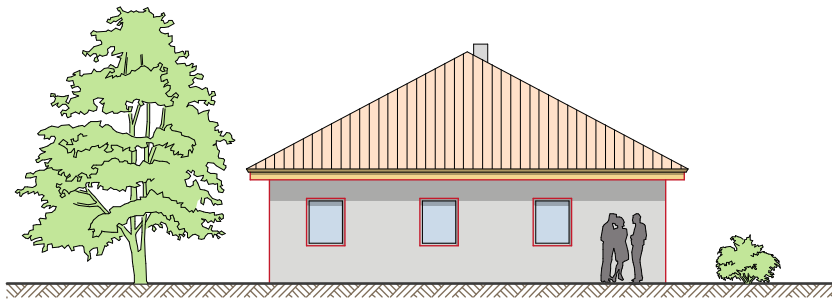

Haus Petra

Dachneigung

28°

Wohn- und Nutzfläche

ca. 89 m²

Außenabmessung

10,49 x 10,49 m

Ansichten