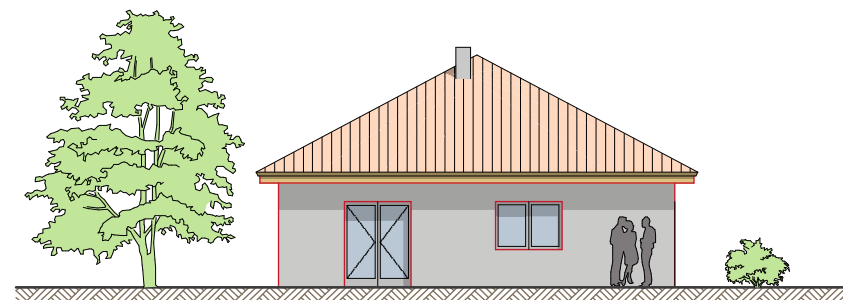

Haus Petra

Dachneigung

28°

Wohn- und Nutzfläche

ca. 89 m²

Außenabmessung

10,49 x 10,49 m

Ansichten