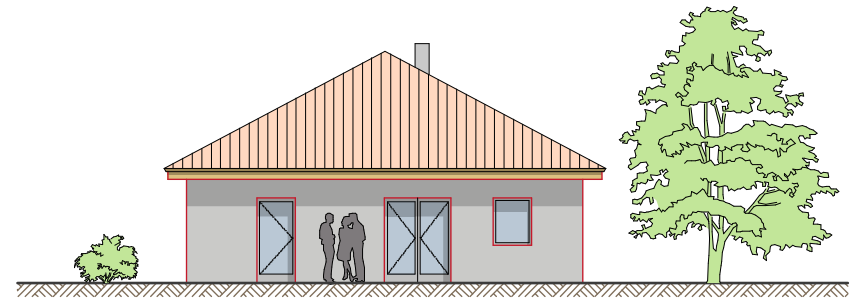

Haus Petra

Dachneigung

28°

Wohn- und Nutzfläche

ca. 89 m²

Außenabmessung

10,49 x 10,49 m

Ansichten