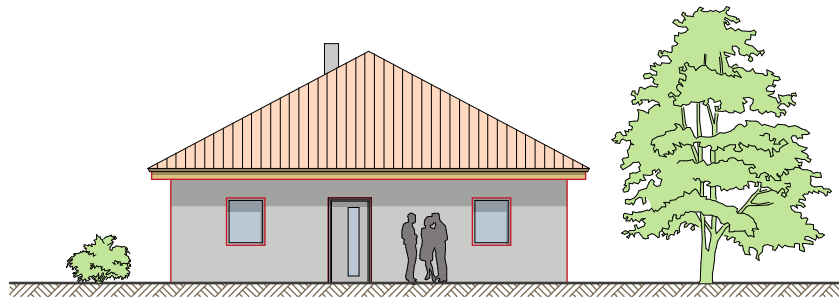

Haus Petra

Dachneigung

28°

Wohn- und Nutzfläche

ca. 89 m²

Außenabmessung

10,49 x 10,49 m

Ansichten