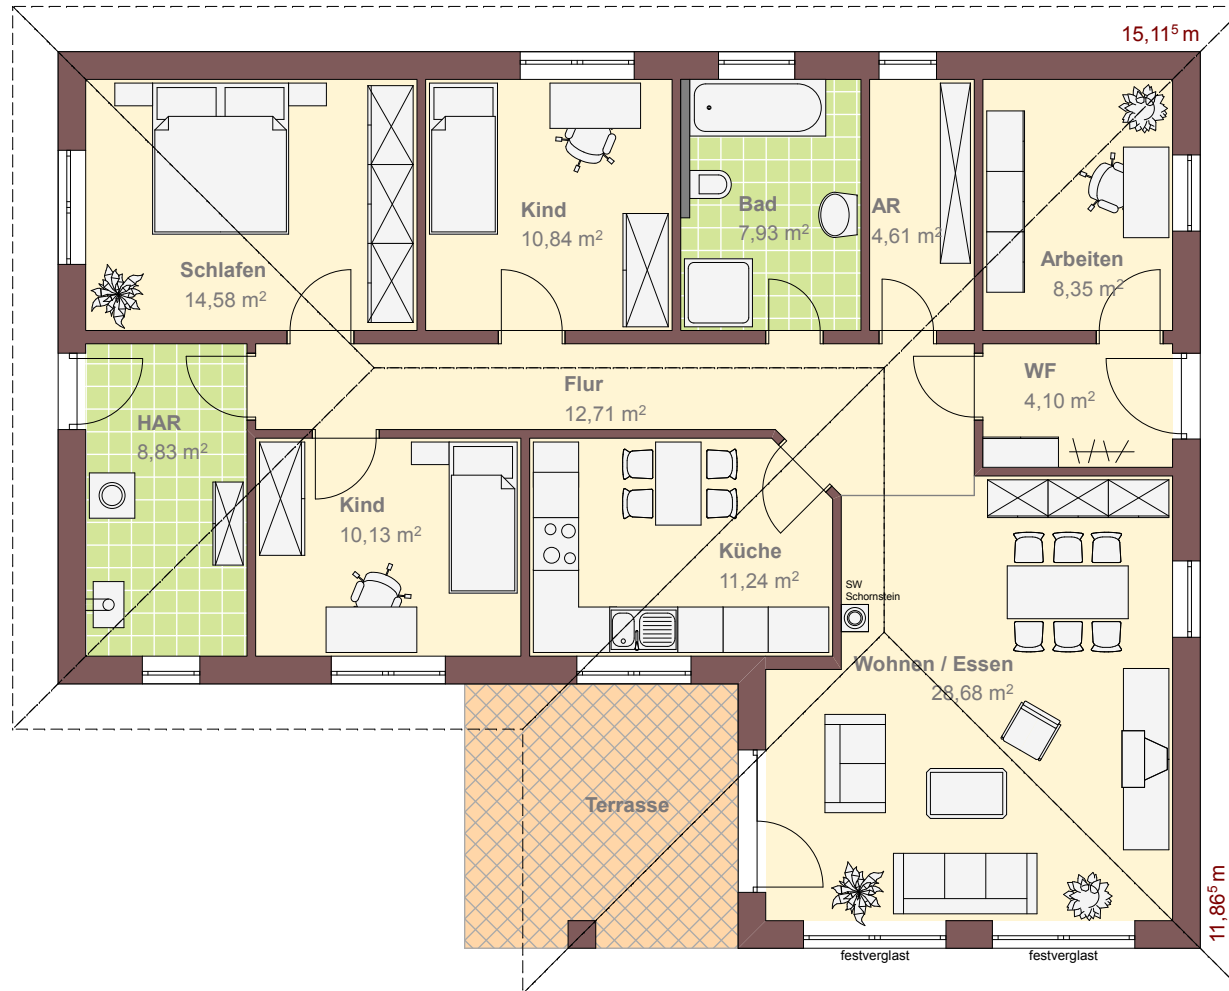

Haus Nicole

Dachneigung
Wohn- und Nutzfläche
Außenabmessung

28°
ca. 122 m²
15,11⁵ x 11,86⁵ m

Erdgeschoss