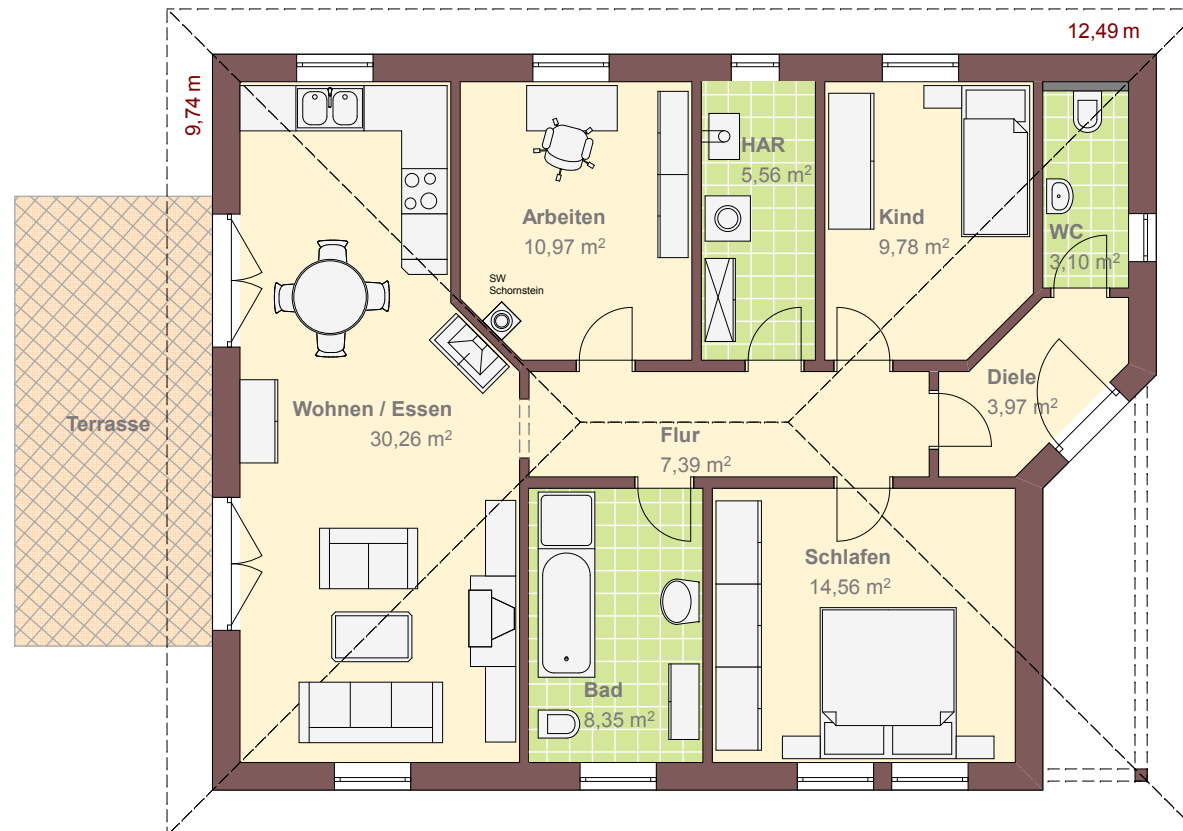

# Haus Nele

Dachneigung  
Wohn- und Nutzfläche  
Außenabmessung

28°  
ca. 94 m<sup>2</sup>  
12,49 x 9,74 m

## Erdgeschoss