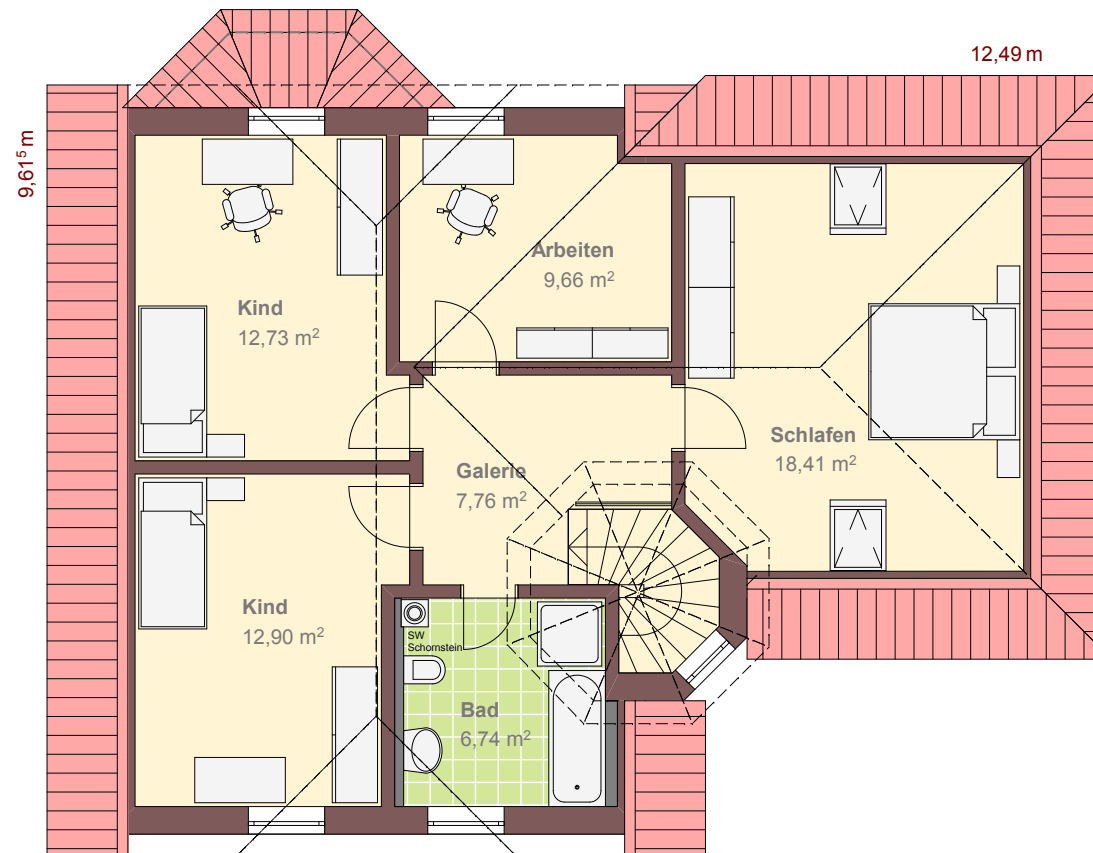

Haus Martina

Dachneigung
Kniestock
Wohn- und Nutzfläche
Außenabmessung

45°
nein, Abseitenwand bei 65 cm Höhe
ca. 149 m²
12,49 x 9,61⁵ m

Dachgeschoss