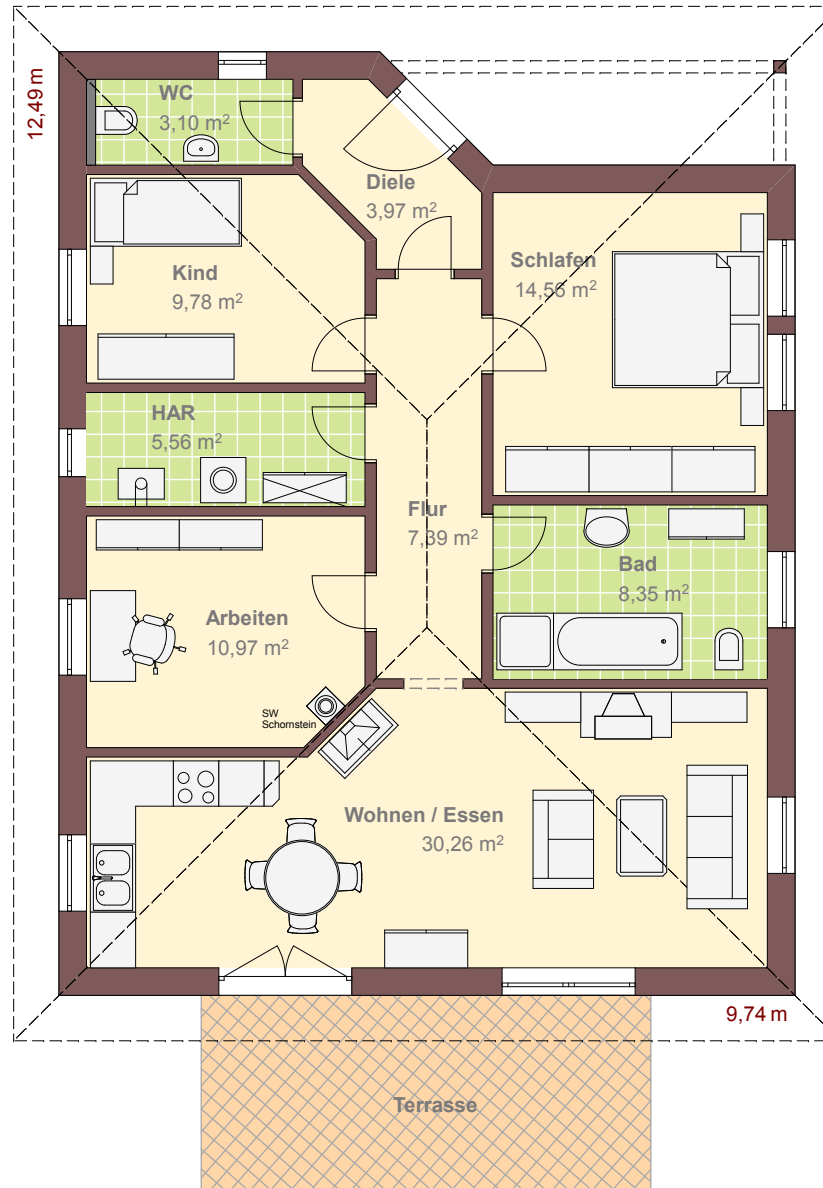

Haus Marta

Dachneigung
Wohn- und Nutzfläche
Außenabmessung

28°
ca. 94 m²
12,49 x 9,74 m

Erdgeschoss