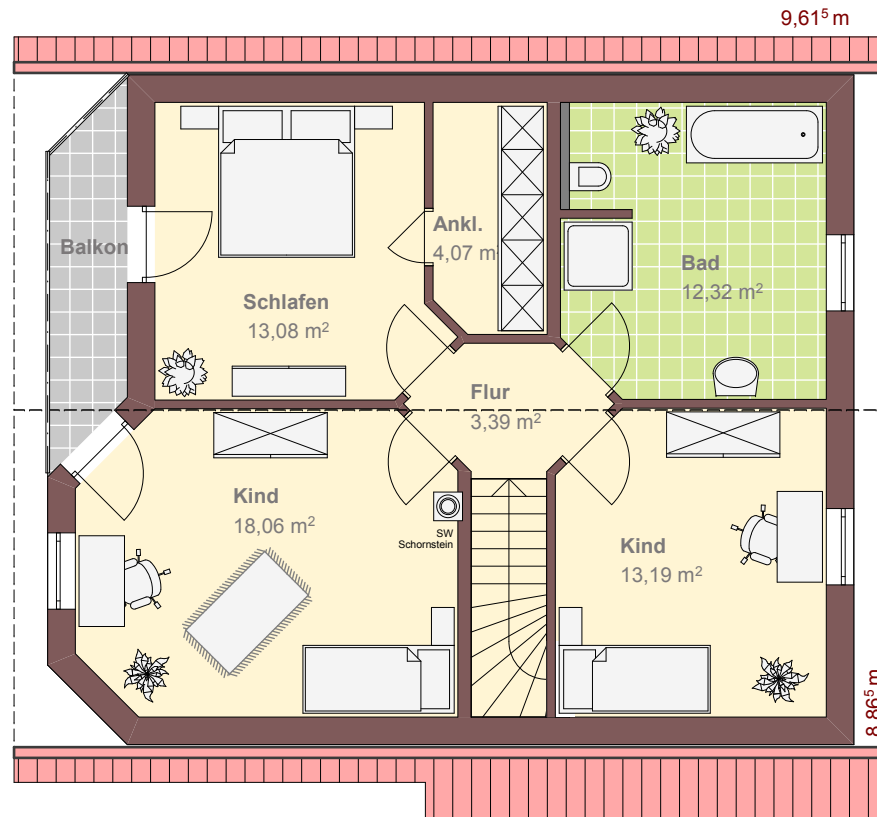

Haus Laura

Dachneigung 45°
Kniestock 95 cm
Wohn- und Nutzfläche ca. 134 m²
Außenabmessung 9,61⁵ x 8,86⁵ m

Dachgeschoss