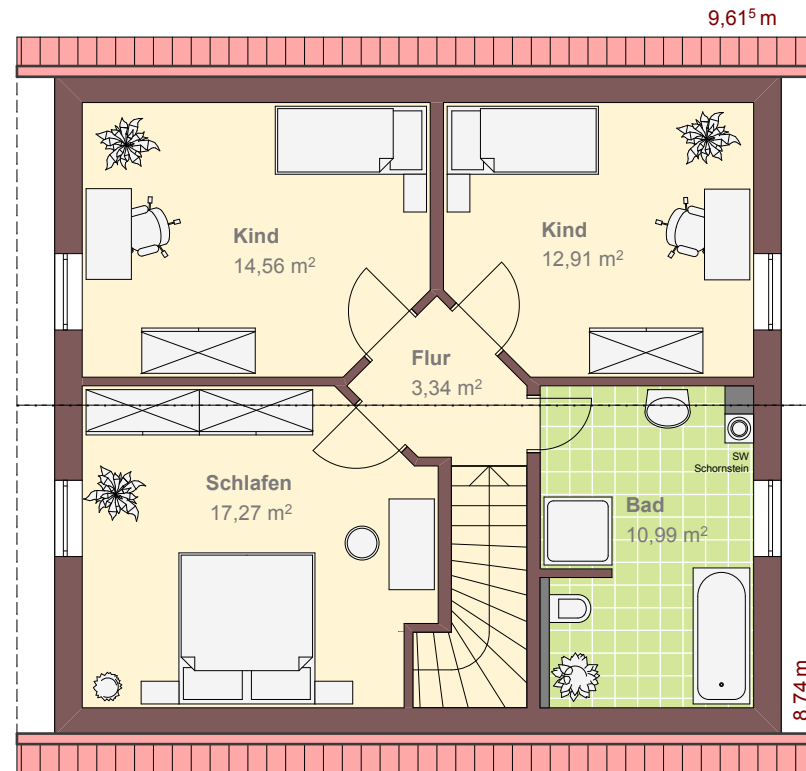

Haus Lara

Dachneigung 45°
Kniestock 95 cm
Wohn- und Nutzfläche ca. 123 m²
Außenabmessung 9,61⁵ x 8,74 m

Dachgeschoss