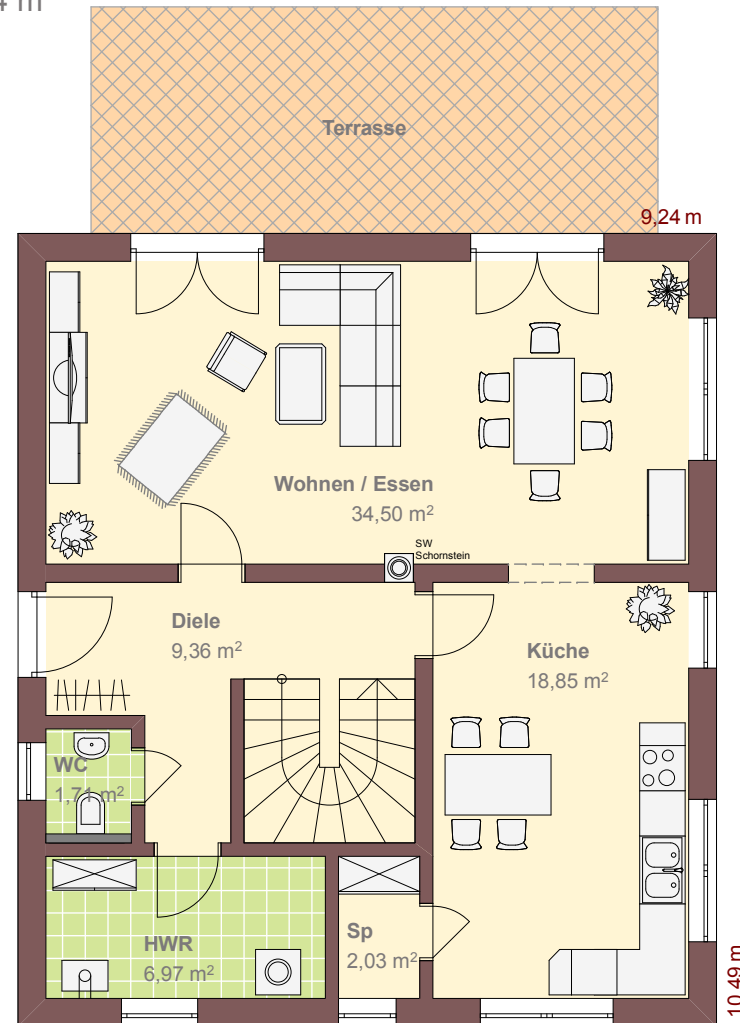

Haus Franziska

Dachneigung 32°
Kniestock 1,65 m
Wohn- und Nutzfläche ca. 146 m²
Außenabmessung 10,49 x 9,24 m

Erdgeschoss