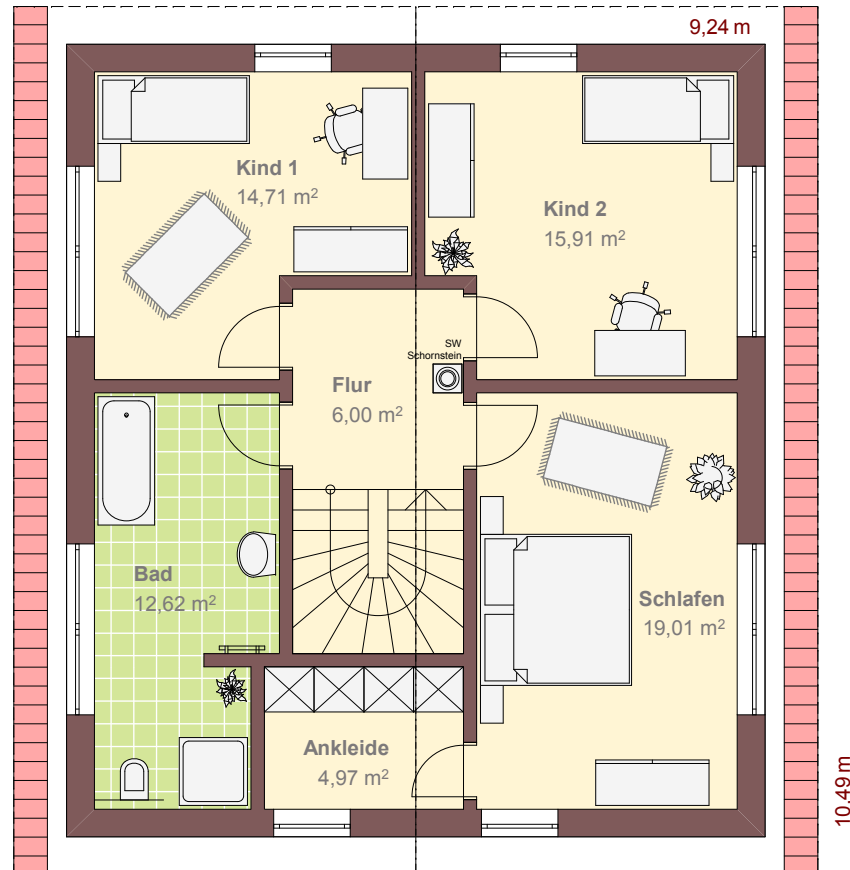

## Haus Franziska

Dachneigung

32°

Kniestock

1,65 m

Wohn- und Nutzfläche

ca. 146 m<sup>2</sup>

Außenabmessung

10,49 x 9,24 m

## Dachgeschoss