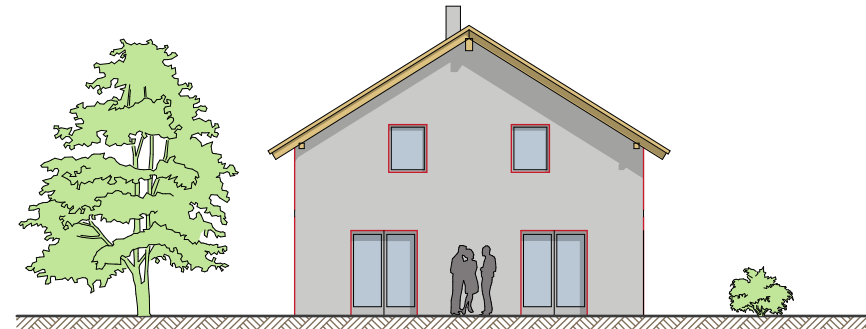

Haus Franziska

Dachneigung 32°
Kniestock 1,65 m
Wohn- und Nutzfläche ca. 146 m²
Außenabmessung 10,49 x 9,24 m

Ansichten