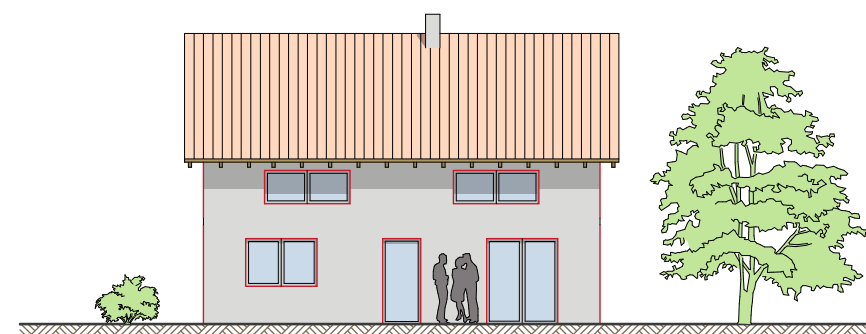

Haus Franziska

Dachneigung 32°
Kniestock 1,65 m
Wohn- und Nutzfläche ca. 146 m²
Außenabmessung 10,49 x 9,24 m

Ansichten