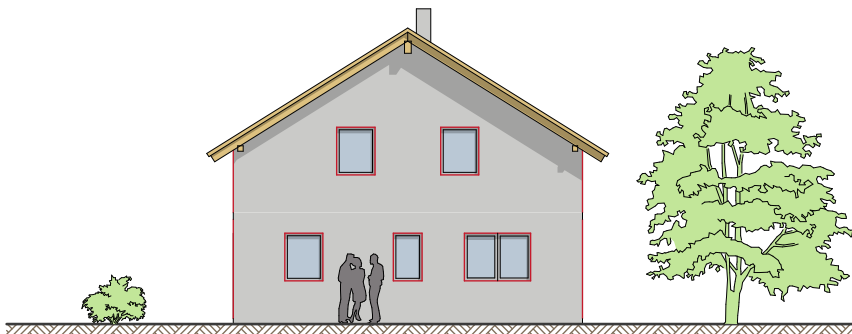

Haus Franziska

Dachneigung 32°
Kniestock 1,65 m
Wohn- und Nutzfläche ca. 146 m²
Außenabmessung 10,49 x 9,24 m

Ansichten