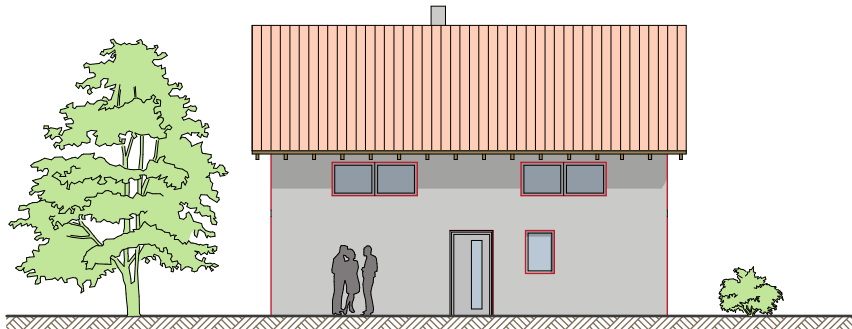

Haus Franziska

Dachneigung 32°
Kniestock 1,65 m
Wohn- und Nutzfläche ca. 146 m²
Außenabmessung 10,49 x 9,24 m

Ansichten