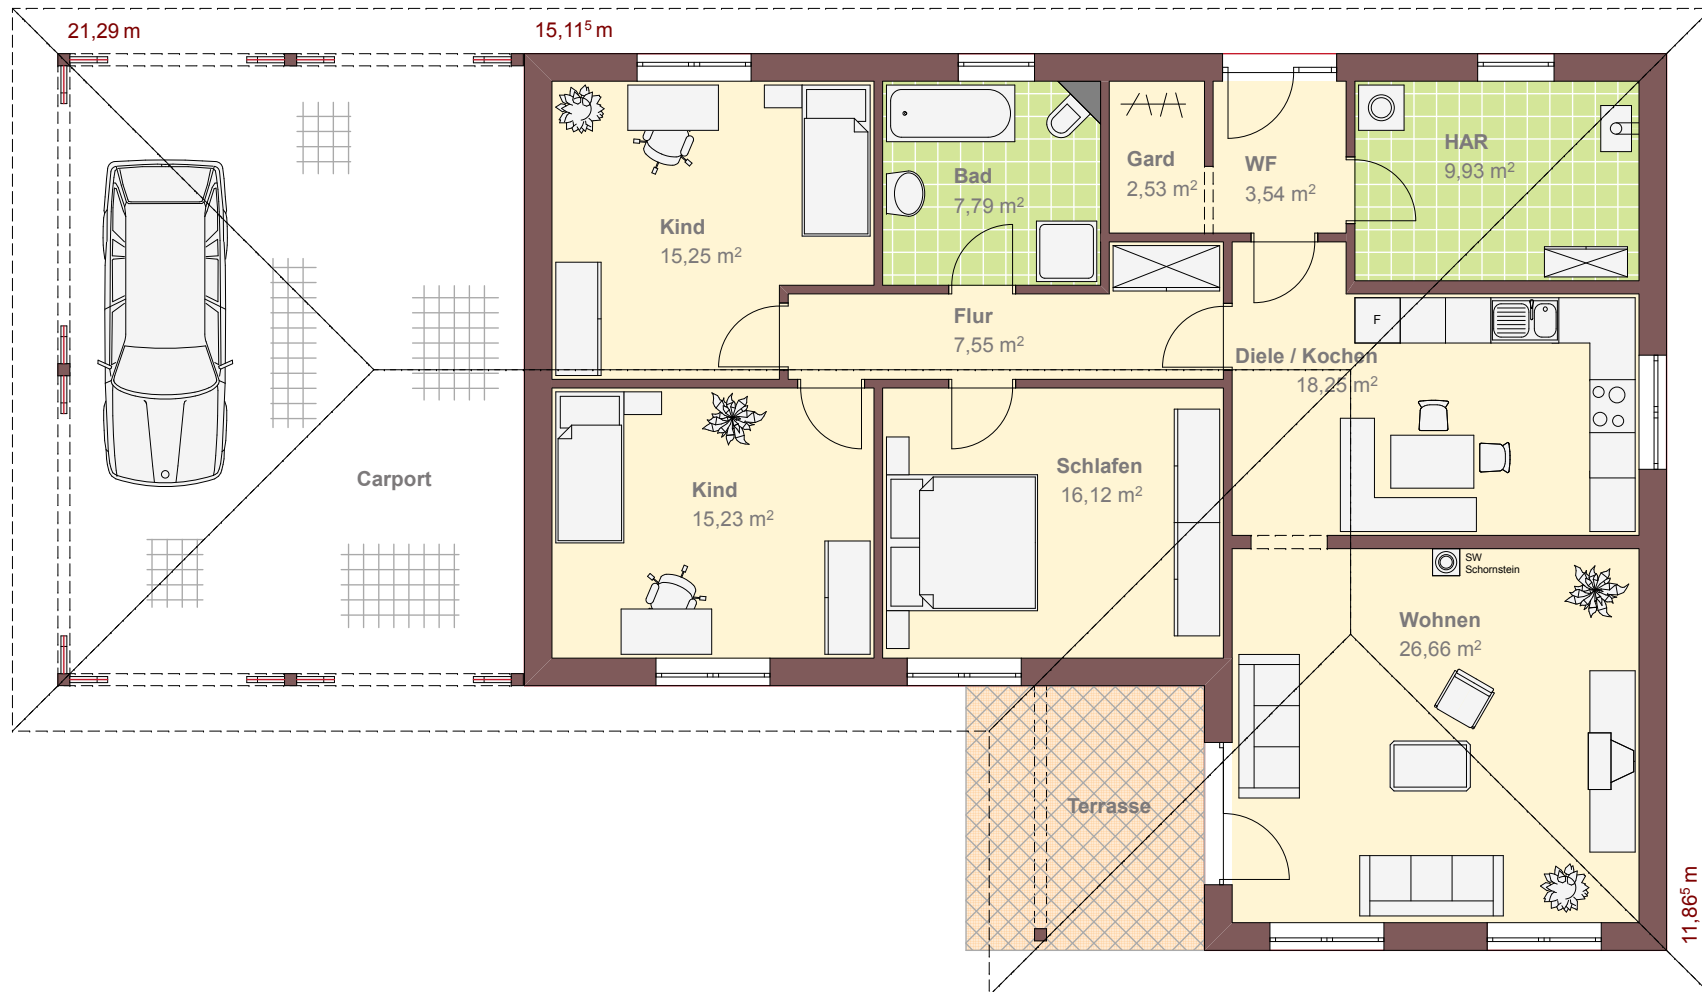

Haus Claudia

Dachneigung 30°
Wohn- und Nutzfläche ca. 123 m²
Carport ca. 48 m²
Außenabmessung o. Carport 15,11⁵ x 11,86⁵ m

Erdgeschoss