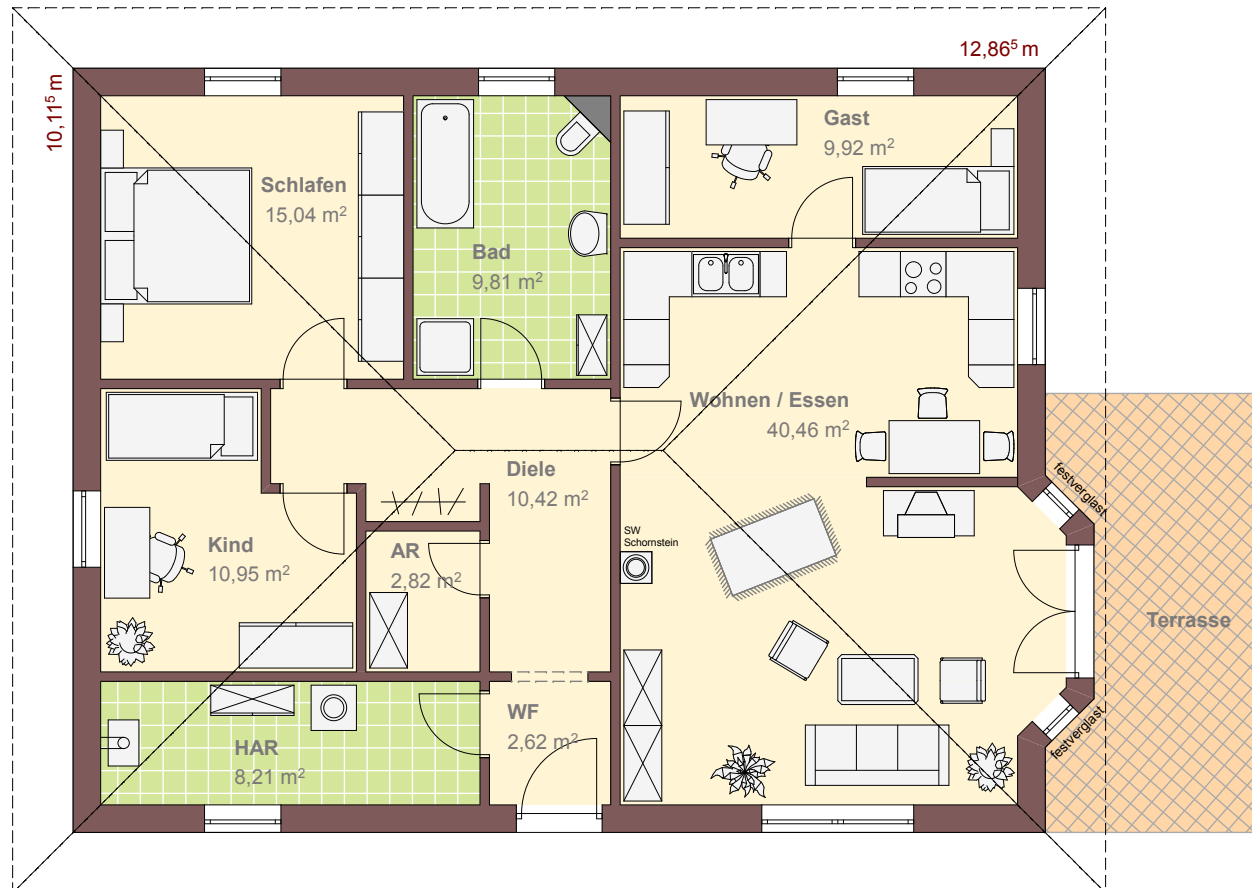

Haus Emma

Dachneigung
Wohn- und Nutzfläche
Außenabmessung

28°
ca. 110 m²
12,86⁵ x 10,11⁵ m

Erdgeschoss